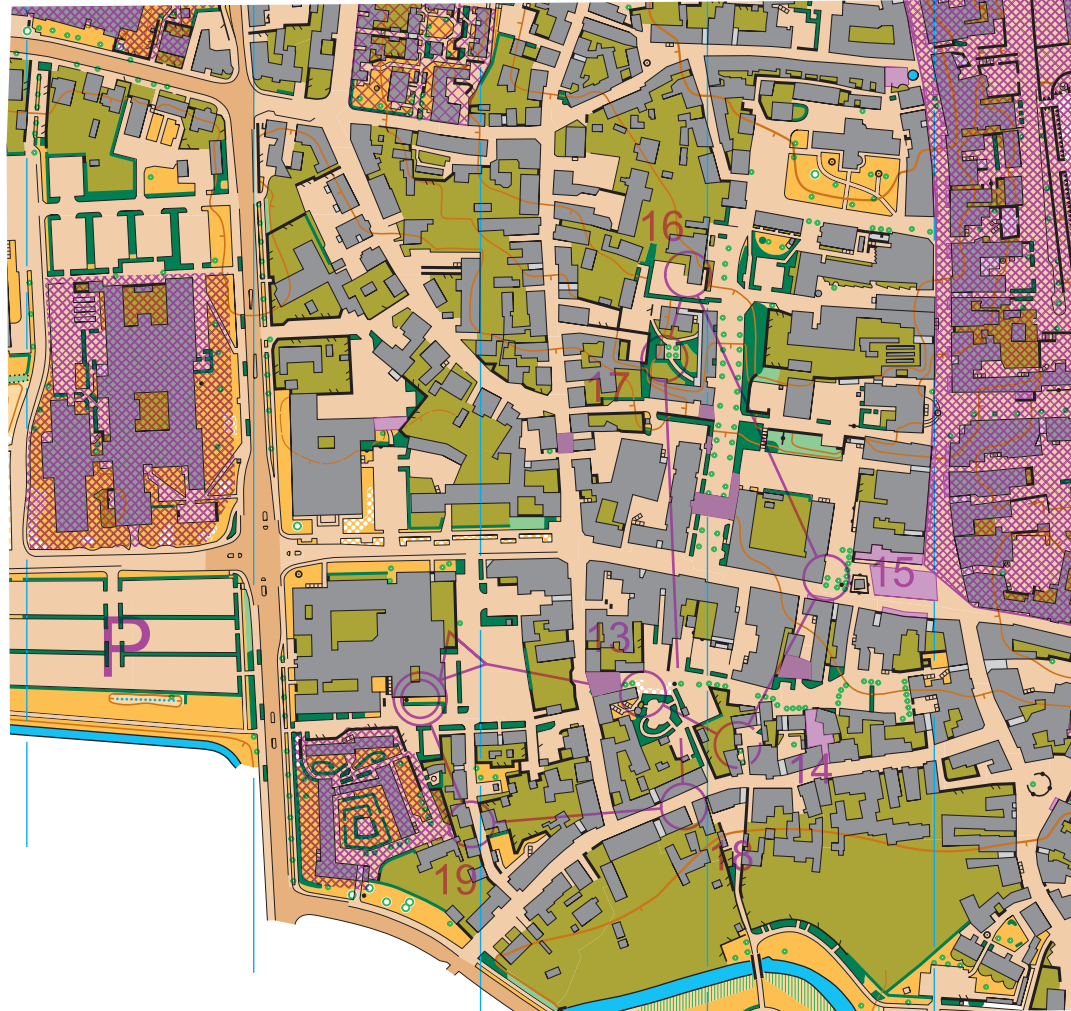

Aabenraa | 1:4000 | e2,5m

D 2.část		1,5 km		
▷		🌀		┆
13	43	⊗		┆
14	44	▨		┆
15	45	↖	↑	
16	48	⊗		┆
17	49	▨		┆
18	50	■		┆
19	42	▨		┆
⊗		70 m		⊗